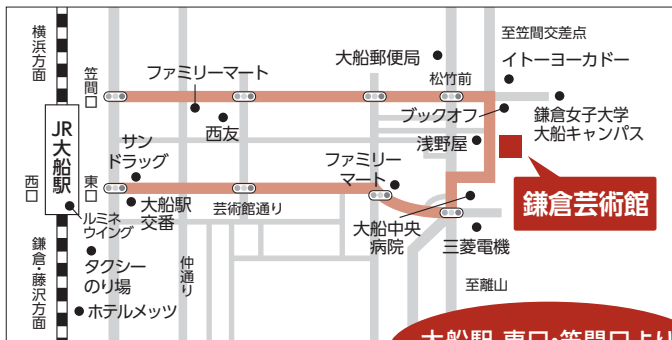

アクセス・お問合せ

〒247-0056 鎌倉市大船6-1-2
鎌倉芸術館 (代表) 0467-48-5500 (9:00~19:00)
<https://kamakura-kpac.jp/> FAX 0467-48-5600

鎌倉芸術館HP

大船駅 東口・笠間口より
徒歩約10分

- JR東海道線または横須賀線で、東京駅から約45分、品川駅から約35分
- JR湘南新宿ラインで、新宿駅から約50分、渋谷駅から約45分
- 有料駐車場(料金:1回800円)もご利用ください。
一部高さ制限を設けている場所がございます。駐車台数には限りがあります。