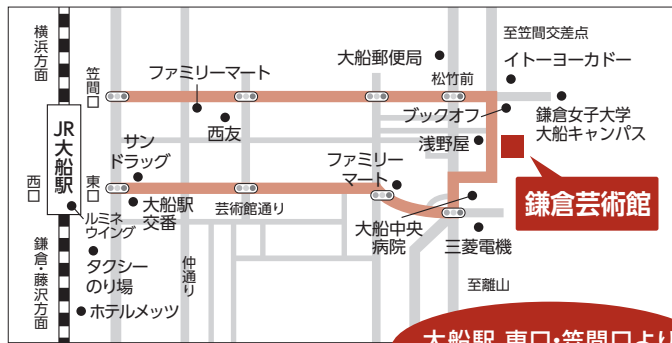

アクセス・お問合せ

〒247-0056 鎌倉市大船6-1-2

鎌倉芸術館(代表) 0467-48-5500 (9:00~19:00)

<https://kamakura-kpac.jp/> FAX 0467-48-5600

鎌倉芸術館HP

大船駅 東口・笠間口より
徒歩約10分

- JR東海道線または横須賀線で、東京駅から約40分、品川駅から約35分
- JR湘南新宿ラインで、新宿駅から約50分、渋谷駅から約45分
- 有料駐車場(料金:1回800円)もご利用ください。一部高さ制限を設けている場所がございます。駐車台数には限りがあります。