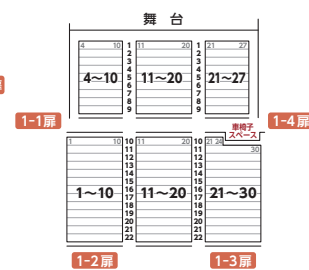

座席表

大ホール (1,500席)

小ホール (600席)

プロセニウムステージ形式

※1列目から5列目までは平坦なお席です。

小ホール

- ※1階席1列目から6列目までは平坦なお席です。
- ※2階席・3階席へは階段のみのご利用となります。エスカレーター、エレベーターはございません。
- ※化粧室は1階席前方の階と2階席の2箇所です。

大ホール