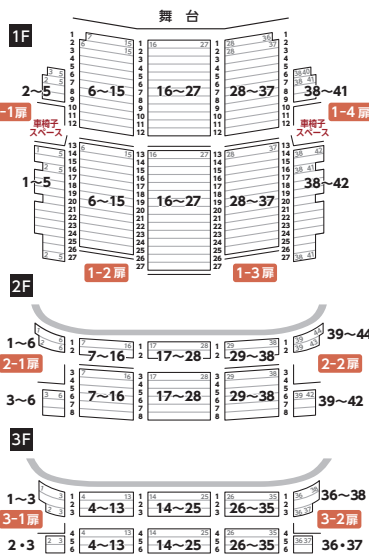

座席表

大ホール (1,500席)

小ホール (600席)

プロセニウムステージ形式

※1列目から5列目までは平坦なお席です。

小ホール

- ※1階席1列目から6列目までは平坦なお席です。
- ※2階席・3階席へは階段のみのご利用となります。エスカレーター、エレベーターはございません。
- ※化粧室は1階席前方の階と2階席の2箇所です。

大ホール