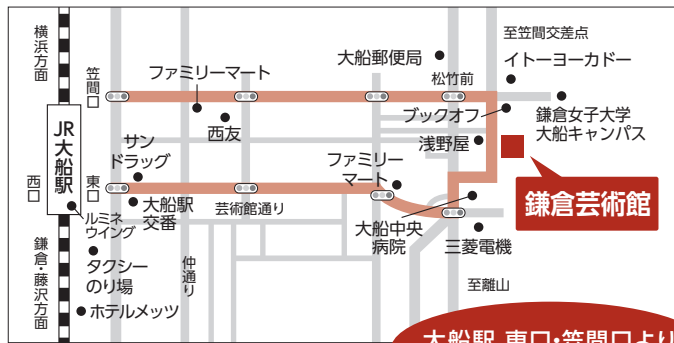

アクセス・お問合せ

〒247-0056 鎌倉市大船6-1-2

鎌倉芸術館 (代表) 0467-48-5500 (9:00~19:00)

<https://kamakura-kpac.jp/> FAX 0467-48-5600

鎌倉芸術館HP

大船駅 東口・笠間口より徒歩約10分

- JR東海道線または横須賀線で、東京駅から約40分、品川駅から約35分
- JR湘南新宿ラインで、新宿駅から約50分、渋谷駅から約45分
- 有料駐車場 (料金:1回800円) もご利用ください。一部高さ制限を設けている場所がございます。駐車台数には限りがあります。