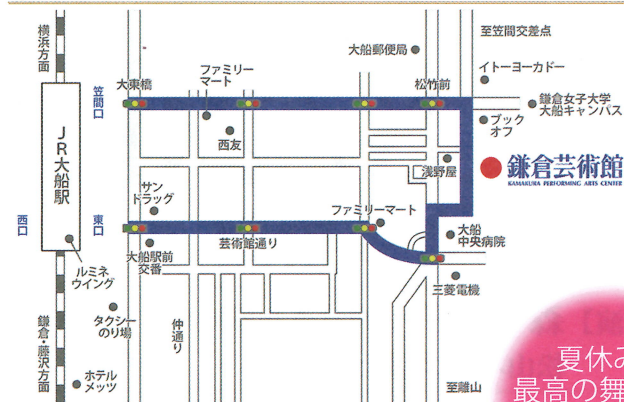

三井住友銀行

青山支店

(普)477483

松山バレエ団公演事務局

Access (アクセス) 大船駅から徒歩約10分

夏休み！
最高の舞台芸術
鑑賞感想文が
できるよ！！

Staff

舞台美術…川口直次 照明デザイン…外崎俊彦 古田毅志(同/パフェトフル) 衣裳デザイン…森田友子・清水哲太郎 衣裳製作…大井昌子・林なつ子・鈴木恵以子 装飾・小道具製作…東宝舞台(株)
演出・振付補佐…田中敏子・朶まゆみ・鎌木理沙 倉田浩子 アートコーディネーター…森田友子 音響…池田大良 舞台監督…福田彩子