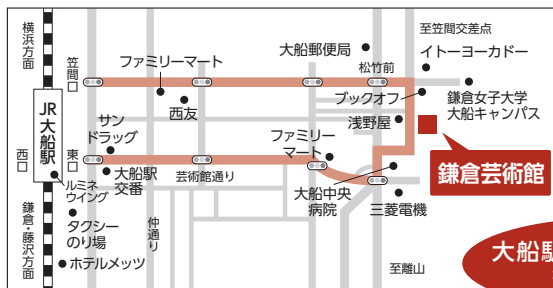

7 8 9 GALLERY 催し物スケジュール 2022

期間	ギャラリー	催事	時間(初日/最終日)	お問合せ先
7/2(土)~7/4(月)	①②	イロトリドリの世界 ゾランヴァリギャッベ絨毯展示即売会	10:00~19:00(一/~16:00)	ギャッベアートギャラリー 080-9739-6661
7/7(木)	①	ウィッグ(かつら)展示即売会	10:00~16:00	ユキ 0120-20-3020
7/9(土)~7/10(日)	①②③	第10回オリジナル作品展2022	11:00~18:00(一/~17:00)	湘南美術学院 鎌倉大船校 0120-978-582
8/19(金)~8/21(日)	①②③	主催 夏休みキッズプログラム・スペシャル いいぞ! KAMAKURA	10:00~18:00	鎌倉芸術館 0467-48-5500
8/26(金)~8/29(月)	②	書グループ夏 第10回書展「夏がくれば思ひ出す」	10:00~18:00(13:00~/~16:00)	グループ夏(関口) 090-4390-9306
9/1(木)~9/4(日)	②	木のきいた展覧会(作家による木工ラフト、家具、織物)	10:00~18:00(13:00~/~16:00)	木戯の会
9/8(木)~9/11(日)	②	第60回 村田佳代子個展「三重の記念年に」	11:00~18:00(12:00~/一)	村田良策記念アトリエM 0467-22-1759
9/10(土)~9/11(日)	③	茶道具展示会	9:30~18:00(一/~14:00)	茶道具みやした 東京道場前店 03-6228-1166
9/16(金)~9/20(火)	①	第36回 絵香会絵画展	10:00~17:00(12:00~/~16:00)	絵香会(落合) 0467-45-3452
9/17(土)~9/19(月・祝)	②	第11回 鎌高写真部OB展	10:00~19:00(一/~17:00)	鎌高写真部OB会(佐藤) 0467-43-6604
9/21(水)~9/26(月)	②	第25回 スケッチの会水彩画展	10:00~17:00(12:00~/~16:00)	スケッチの会(安田) 0467-43-0774
9/22(木)~9/26(月)	③	第29回 日楽会展	10:00~17:00(13:00~/~16:00)	日楽会(中村) 090-7822-9865
9/29(木)~10/3(月)	①②③	鎌倉市民文化祭2022 第74回鎌倉市展 美術・写真合同展	10:00~17:00(一/~16:00)	鎌倉市民文化祭企画運営委員会事務局(文化課内) 0467-61-3854

交通のご案内

電車

- ・JR東海道線または横須賀線で、東京駅から約40分、品川駅から約35分
- ・JR湘南新宿ラインで、新宿駅から約50分、渋谷駅から約45分

駐車場について(料金:1回800円)

- ・一部高さ制限を設けている場所がございます。駐車台数には限りがあります。
- ・身障者用駐車スペースをご利用の際は、お電話にてご予約ください。
- ・障がい者手帳をお持ちの方は無料でご利用頂けます。(要手帳提示)
- ・ペット(補助犬は除く)の同伴、車内に残してのご来館・ご利用はご遠慮ください。