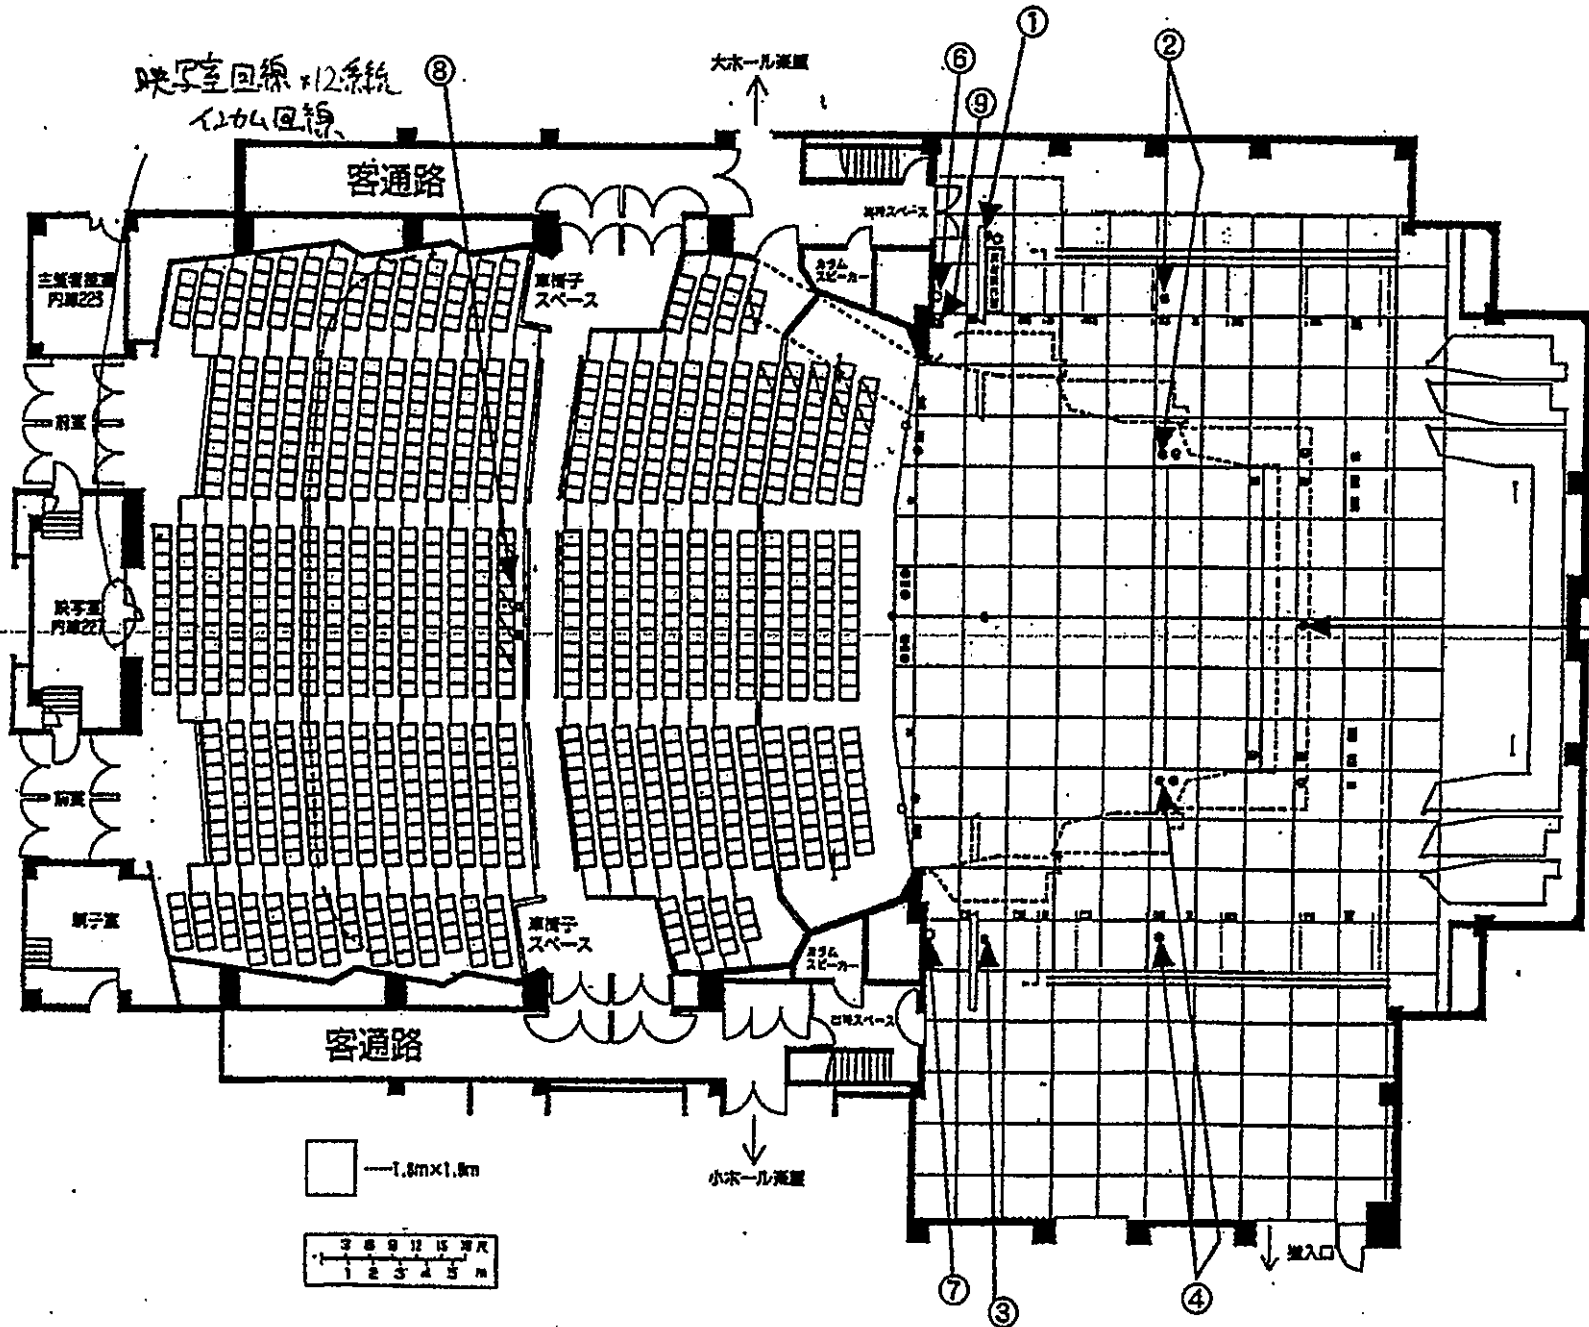

# 鎌倉芸術館大ホール平面図

- ①Aマルチ
- ②Bマルチ (バラ)
- ③Cマルチ
- ④Dマルチ (バラ)
- ⑤Eマルチ
- ⑥下手電源、下手マルチ  
C型×6口
- ⑦上手電源、上手マルチ  
C型×6口
- ⑧客席PAブース
- ⑨下手/PAブース間  
マルチ盤