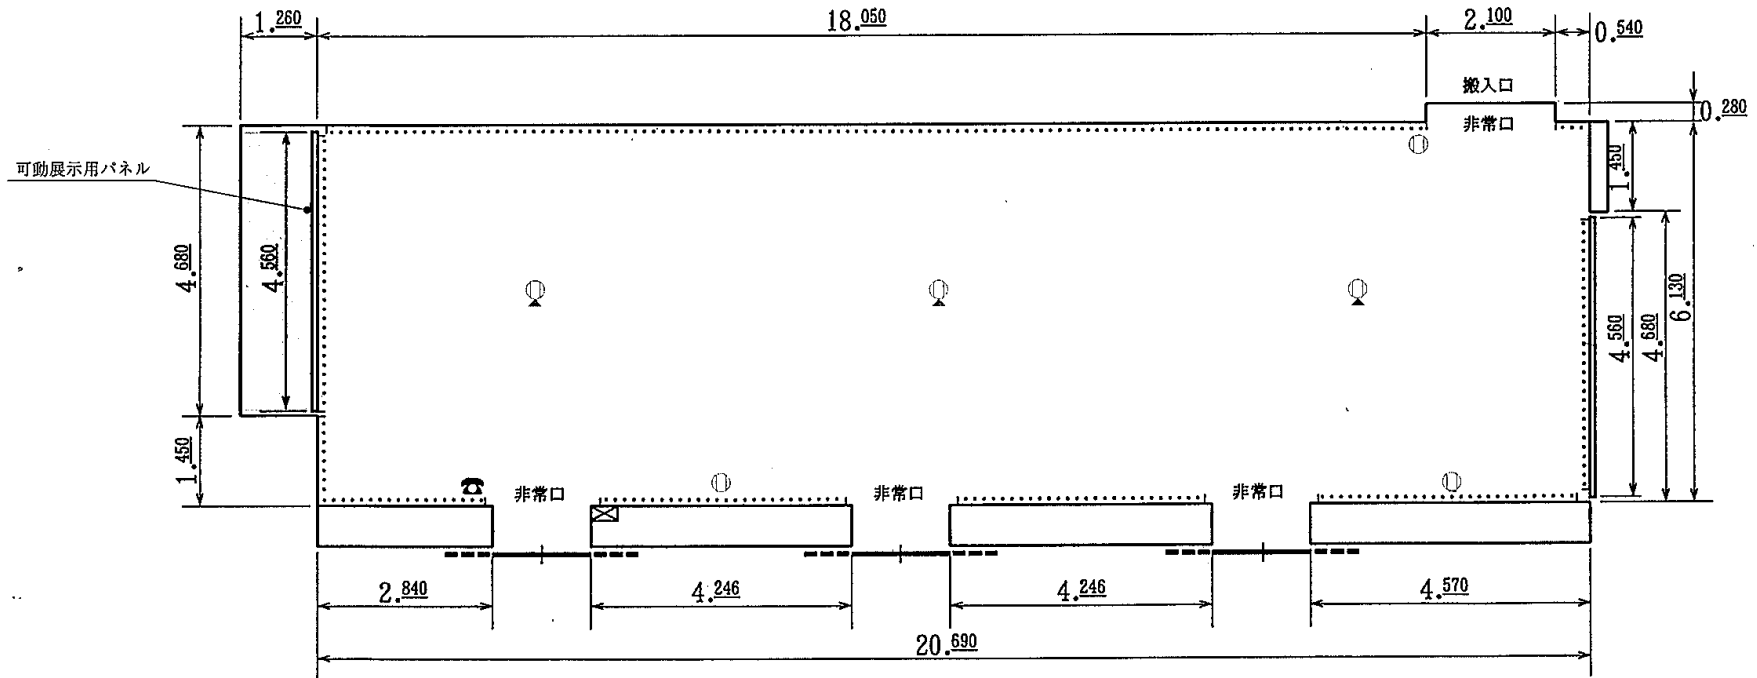

ギャラリー2 平面図

S/1:100 (単位m)

記号	内容
.....	ピクチャーレール
⊙	壁電源コンセント (有料)
⊙	床電源コンセント (有料)
⊗	スイッチ盤 0.5m×0.5m
☎	内線電話 182
□	可動展示用パネル収納スペース

天井高さ 2.8m

可動展示用パネル数 6枚 (壁面2枚含む)

※非常口前は、避難経路となりますので
 展示スペースとしての使用はできません。

主催者名
催物名
利用日 年 月 日 ~ 年 月 日