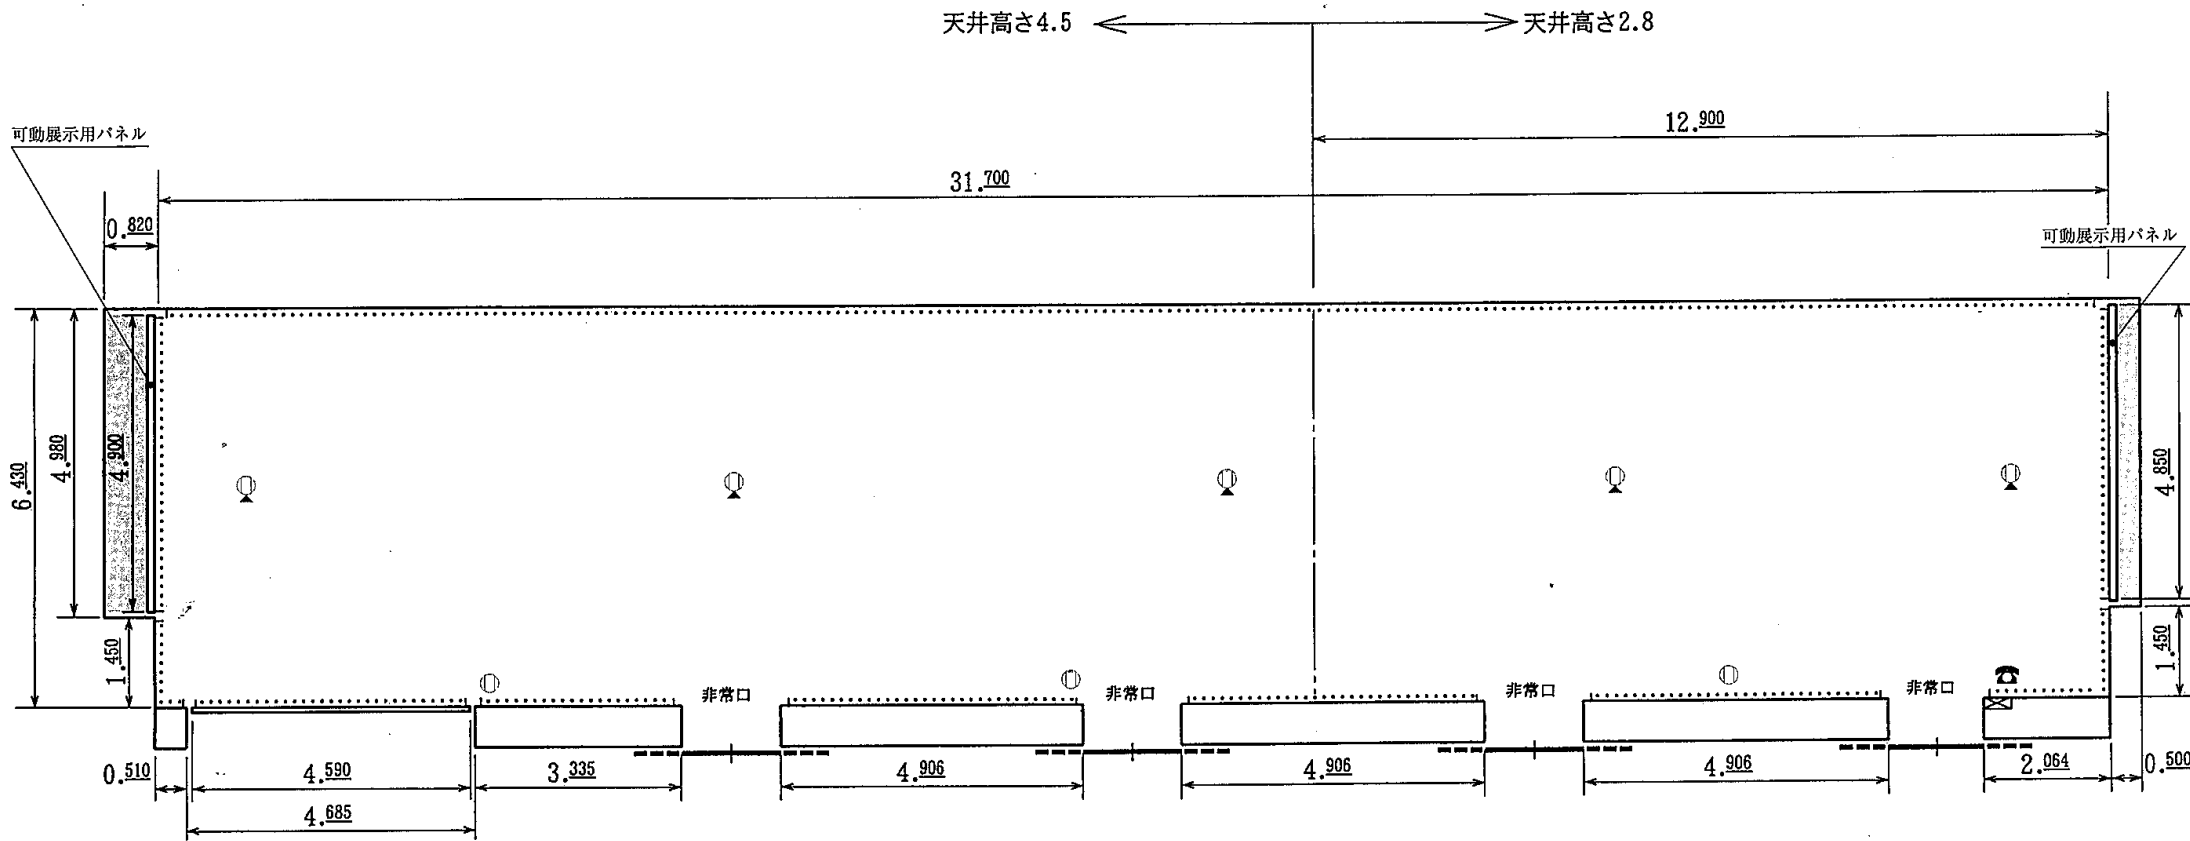

ギャラリー 1 平面図

S/1:100 (単位m)

記号	内 容
.....	ピクチャーレール
⊙	壁電源コンセント (有料)
⊚	床電源コンセント (有料)
⊠	スイッチ盤 0.5m×0.5m
☎	内線電話 181
▨	可動展示用パネル収納スペース

天井高さ 2.8mおよび4.5m

可動展示用パネル数 高天井部分 4枚 (壁面1枚含む)
 低天井部分 3枚 (壁面1枚含む)

※非常口前は、避難経路となりますので
 展示スペースとしての使用はできません。