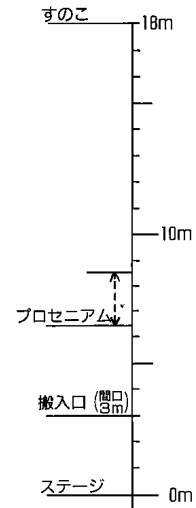

鎌倉芸術館

KAMAKURA PERFORMING ARTS CENTER

〒247 鎌倉市大船6-1-2

TEL 0467-48-5500代

FAX 0467-48-5600

小ホール断面図

地	名	格
1	プロセニウム昇降パネル	
2	機	
3	第1吊物ボタン	
4	第1中割幕	
5	第2吊物ボタン	
6	第1一文字幕	
7	第1袖幕	
8	第1天井反射板(前吊)	
9	第3吊物ボタン	
10	第4	〃
11	第5	〃
12	第2一文字幕	
13	第2中割幕	
14	権取スクリーン	
15	第1天井反射板(後吊)	
16	第6吊物ボタン	
17	第7	〃
18	第4一文字幕	
19	第3中割幕	
20	第2天井反射板(前吊)	
21	第5吊物ボタン	
22	第4一文字幕	
23	第2袖幕	
24	第2天井反射板(後吊)	
25	第9吊物ボタン	
26	第10	〃
27	パレット	
28	ホリゾン	
29	回転スライドパネル(上・下)	
30	スライド装置(上・下)	
31	東	西
32		(下手)
37	進行式ライトブリッジ(1)	
38		2
39		3
40		4
41		5
42	ライトブリッジ装置	吊物ボタン(1)
43		2
44		3
45		4

名	格
A	道
B	道
C	道
D	道
E	道
F	道
G	道
H	道
I	道
J	道
P	小道(前)
Q	小道(後)
L	道
M	道
N	道
O	道
A'	客席ワゴン
B'	客席ワゴン
C'	客席ワゴン
D'	客席ワゴン
E'	客席ワゴン
F'	客席ワゴン

プロセニウム間口...13m~18.7m
プロセニウム高さ... 6.5m~8.5m

間口	興行	高さ
公演日	年 月 日	開演 時 分 終演 時 分
公演名		
演出		装置
照明		音響