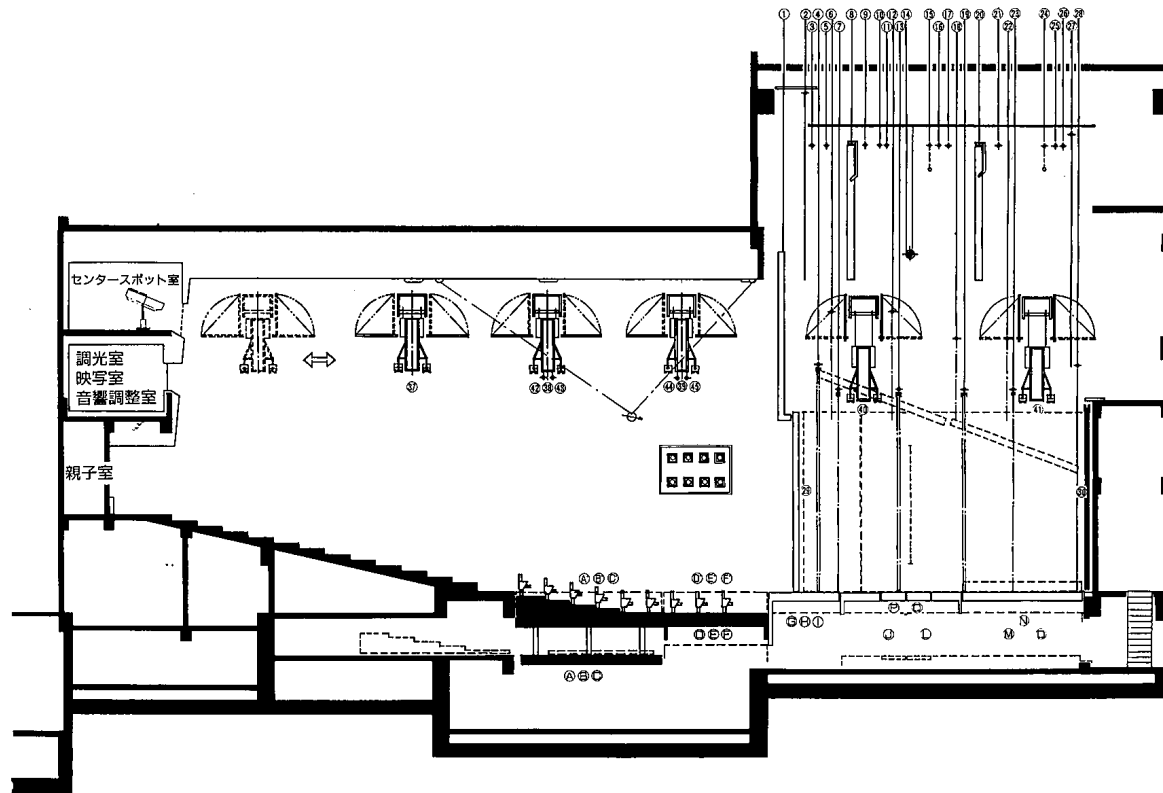

鎌倉芸術館

KAMAKURA PERFORMING ARTS CENTER

〒247 鎌倉市大船6-1-2

TEL 0467-48-5500代

FAX 0467-48-5600

小ホール断面図

地	名	格
1	プロセニウム昇降パネル	
2	機	
3	第1吊物ボタン	
4	第1中割幕	
5	第2吊物ボタン	
6	第1一文字幕	
7	第1袖幕	
8	第1天井反射板(前吊)	
9	第3吊物ボタン	
10	第4	〃
11	第5	〃
12	第2一文字幕	
13	第2中割幕	
14	権取スクリーン	
15	第1天井反射板(後吊)	
16	第6吊物ボタン	
17	第7	〃
18	第4一文字幕	
19	第3中割幕	
20	第2天井反射板(前吊)	
21	第5吊物ボタン	
22	第4一文字幕	
23	第2袖幕	
24	第2天井反射板(後吊)	
25	第9吊物ボタン	
26	第10	〃
27	パレット	
28	ホリゾン	
29	回転スライドパネル(上・下)	
30	スライド装置(上・下)	
31	東	西
32		(下手)
37	進行式ライトブリッジ(1)	
38		2
39		3
40		4
41		5
42	ライトブリッジ装置	吊物ボタン(1)
43		2
44		3
45		4

名	格
A	道
B	道
C	道
D	道
E	道
F	道
G	道
H	道
I	道
J	道
P	小道(前)
Q	小道(後)
L	道
M	道
N	道
O	道
A'	客席ワゴン
B'	客席ワゴン
C'	客席ワゴン
D'	客席ワゴン
E'	客席ワゴン
F'	客席ワゴン

プロセニウム間口...13m~18.7m
プロセニウム高さ... 6.5m~8.5m

間口	興行	高さ
公演日	年 月 日	開演 時 分 終演 時 分
公演名		
演出		装置
照明		音響