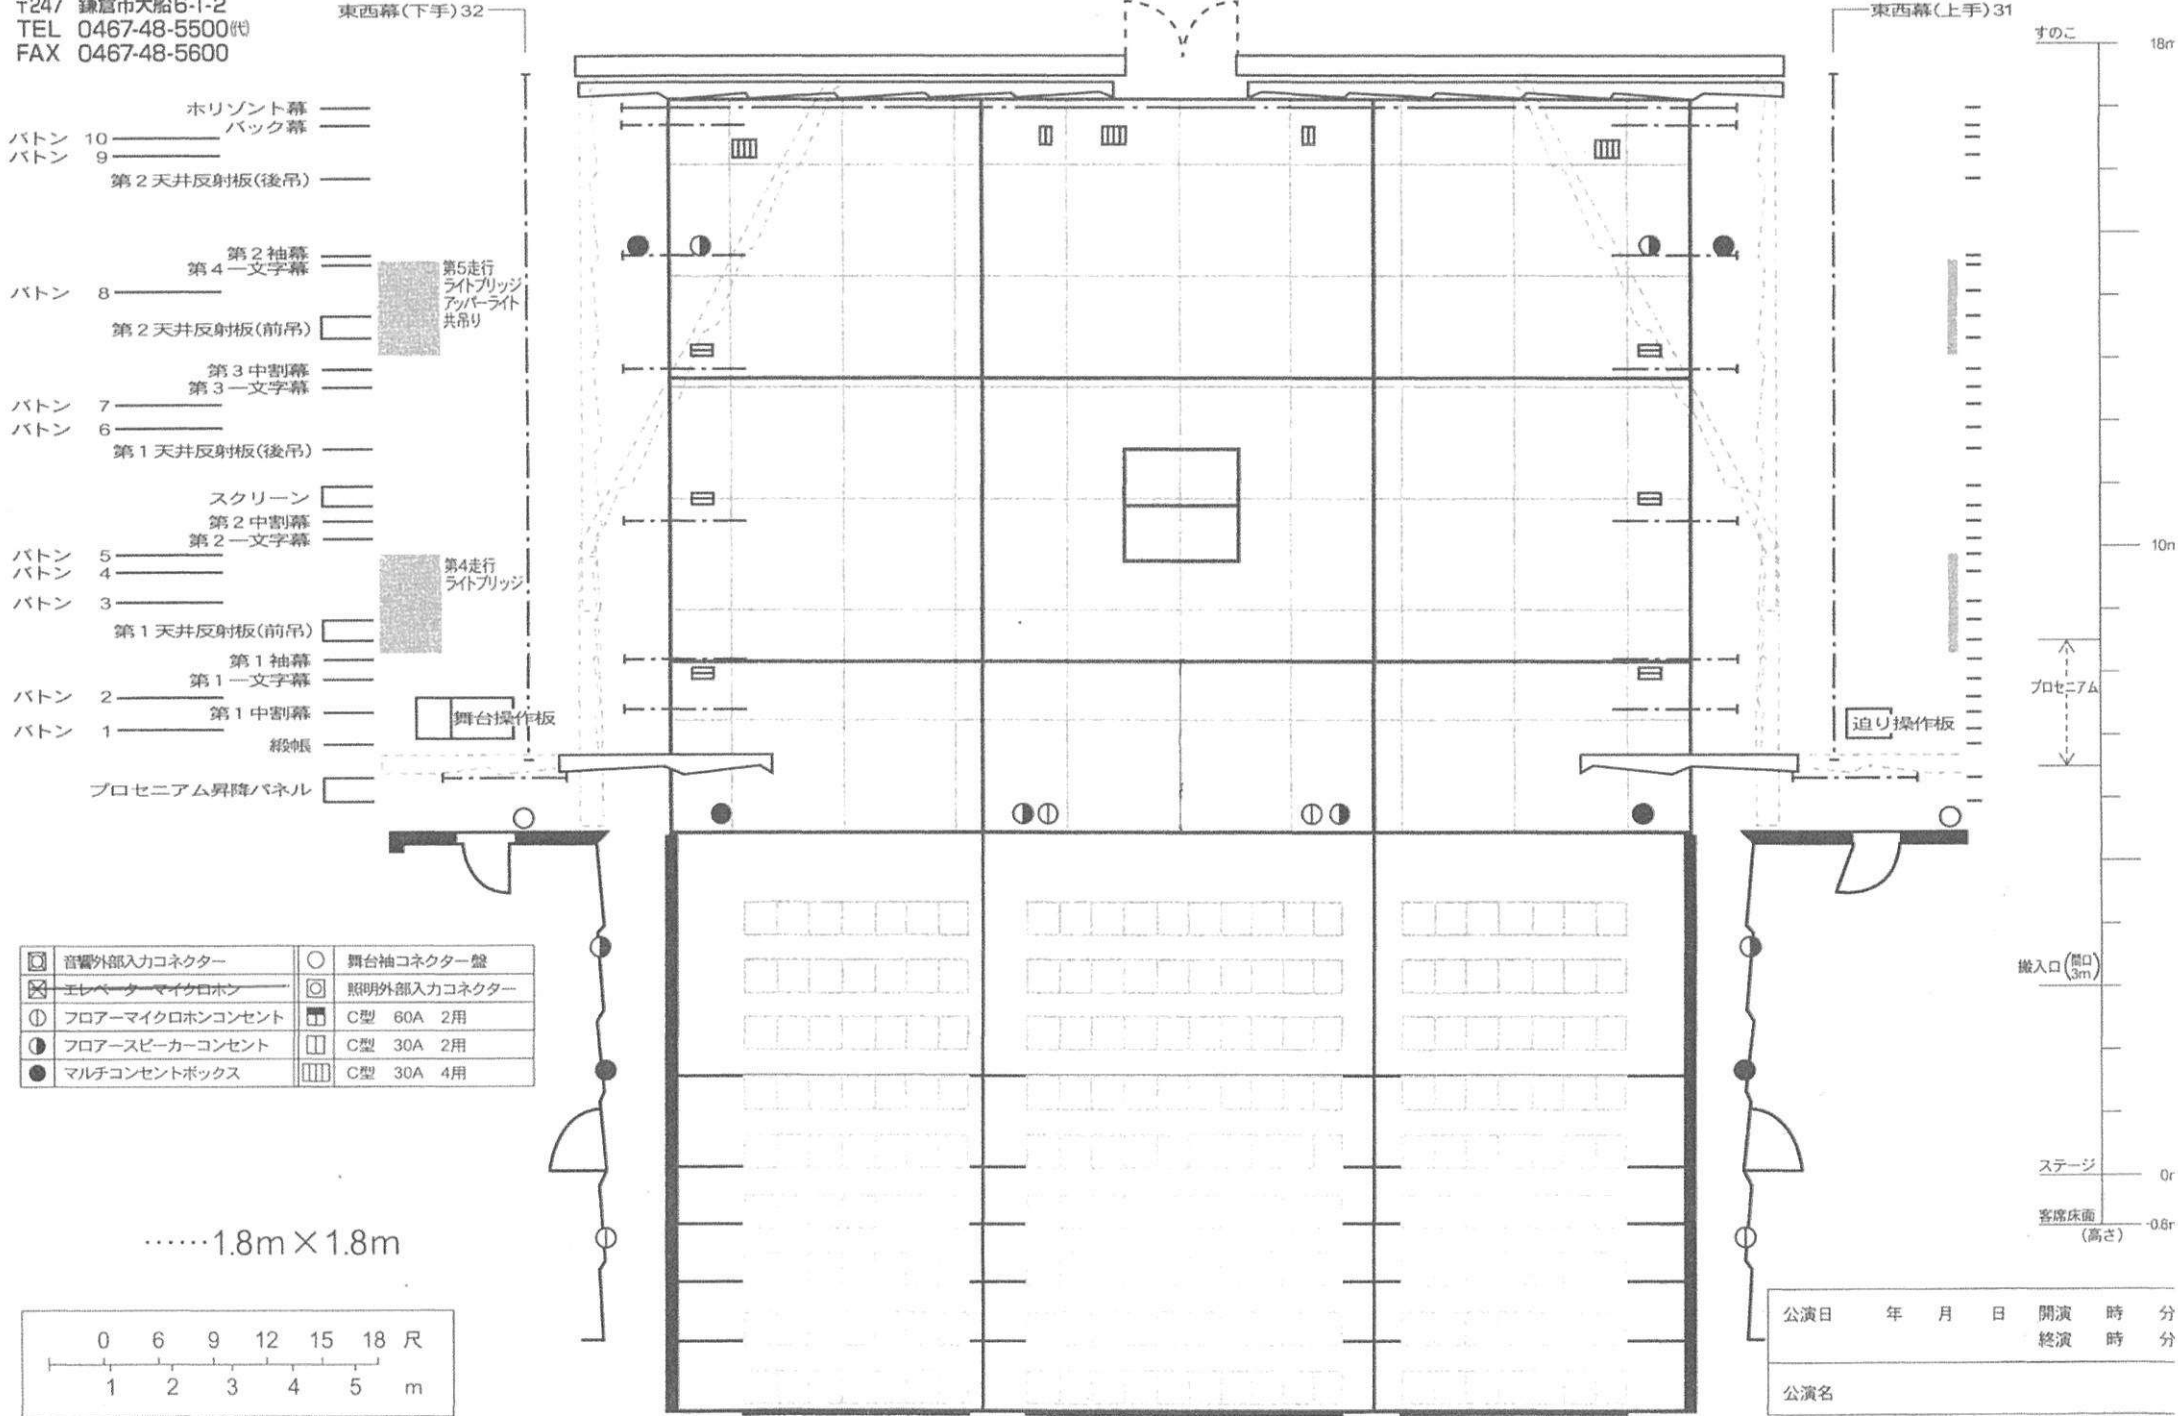

鎌倉芸術館

KAMAKURA PERFORMING ARTS CENTER

〒247 鎌倉市大船6-1-2

TEL 0467-48-5500(代)

FAX 0467-48-5600

小ホール舞台平面図

プロセニウムステージ形式

- バトン 10 ———— ホリゾン幕
- バトン 9 ———— バック幕
- 第2天井反射板(後吊)
- バトン 8 ———— 第2袖幕
- 第4一文字幕
- 第2天井反射板(前吊)
- バトン 7 ———— 第3中割幕
- バトン 6 ———— 第3一文字幕
- 第1天井反射板(後吊)
- スクリーン
- バトン 5 ———— 第2中割幕
- バトン 4 ———— 第2一文字幕
- バトン 3 ———— 第1天井反射板(前吊)
- バトン 2 ———— 第1袖幕
- 第1一文字幕
- バトン 1 ———— 第1中割幕
- 緞帳
- プロセニウム昇降パネル

☐	音響外部入力コネクター	○	舞台袖コネクター盤
⊗	エレベーターマイクホン	⊙	照明外部入力コネクター
①	フロアマイクホンコンセント	■	C型 60A 2用
②	フロアスピーカーコンセント	□	C型 30A 2用
●	マルチコンセントボックス	▨	C型 30A 4用

.....1.8m × 1.8m

公演日 年 月 日 開演 時 分
終演 時 分

公演名